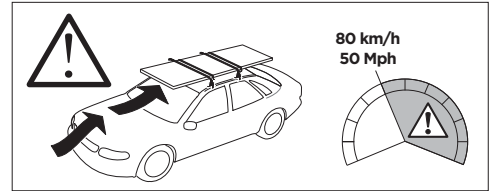

## Kit 5178

SUBARU Impreza, 4-dr Sedan, 11-16 / \*12-17  
 SUBARU WRX, 4-dr Sedan, 14-17

\*North America

ISO 11154-E

THULE WingBar Evo	THULE WingBar Edge	THULE WingBar	THULE SquareBar	<b>Evo</b> X (scale)	<b>Edge</b> X (scale)
<b>SUBARU Impreza</b> , 4-dr Sedan, 11-16 / *12-17				43,5	J
<b>SUBARU WRX</b> , 4-dr Sedan, 14-17				43,5	J