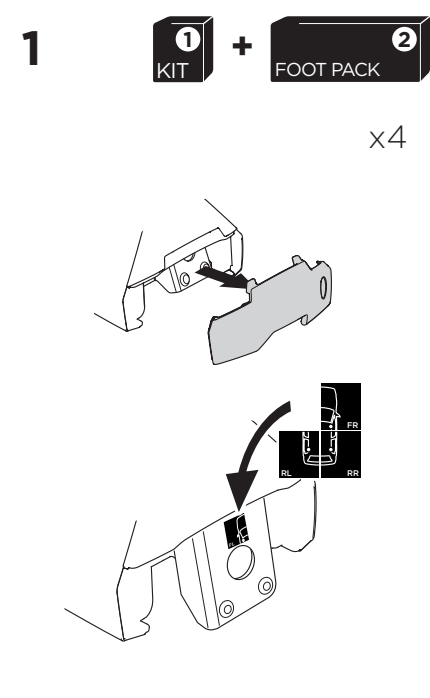

## Kit 5178

SUBARU Impreza, 4-dr Sedan, 11-16 / \*12-17  
 SUBARU WRX, 4-dr Sedan, 14-17

\*North America

ISO 11154-E

THULE WingBar Evo	THULE WingBar Edge	THULE WingBar	THULE SquareBar	<b>Evo</b> X (scale)	<b>Edge</b> X (scale)
<b>SUBARU Impreza</b> , 4-dr Sedan, 11-16 / *12-17				43,5	J
<b>SUBARU WRX</b> , 4-dr Sedan, 14-17				43,5	J

THULE ProBar	THULE SlideBar	<b>X (mm/inch)</b>		
<b>SUBARU Impreza</b> , 4-dr Sedan, 11-16 / *12-17		1086 mm / 42 3/4"		
<b>SUBARU WRX</b> , 4-dr Sedan, 14-17		1086 mm / 42 3/4"		

THULE WingBar Evo	THULE WingBar Edge	THULE WingBar	THULE SquareBar	<b>Evo</b> Y (scale)	<b>Edge</b> Y (scale)
<b>SUBARU Impreza</b> , 4-dr Sedan, 11-16 / *12-17				37,5	D
<b>SUBARU WRX</b> , 4-dr Sedan, 14-17				37,5	D

THULE ProBar	THULE SlideBar	<b>Y (mm/inch)</b>		
<b>SUBARU Impreza</b> , 4-dr Sedan, 11-16 / *12-17		1026 mm / 40 3/8"		
<b>SUBARU WRX</b> , 4-dr Sedan, 14-17		1026 mm / 40 3/8"		

	<b>W (mm/inch)</b>	<b>Z (mm/inch)</b>
<b>SUBARU Impreza</b> , 4-dr Sedan, 11-16 / *12-17	700 mm / 27 1/2"	240 mm / 9 1/2"
<b>SUBARU WRX</b> , 4-dr Sedan, 14-17	700 mm / 27 1/2"	240 mm / 9 1/2"