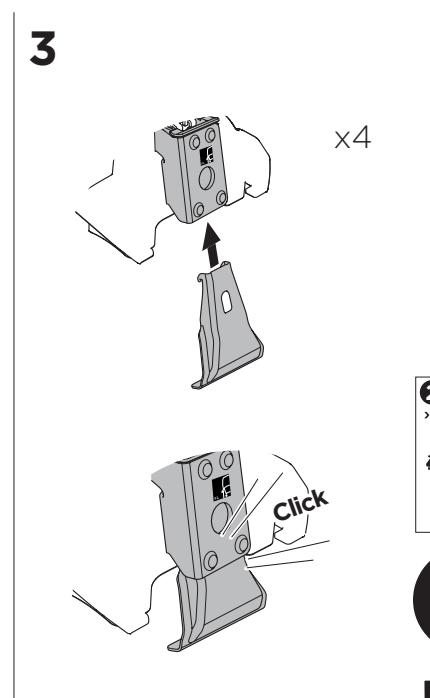

## Kit 5178

SUBARU Impreza, 4-dr Sedan, 11-16 / \*12-17  
 SUBARU WRX, 4-dr Sedan, 14-17

\*North America

ISO 11154-E

THULE WingBar Evo	THULE WingBar Edge	THULE WingBar	THULE SquareBar	<b>Evo</b> X (scale)	<b>Edge</b> X (scale)
<b>SUBARU Impreza</b> , 4-dr Sedan, 11-16 / *12-17				43,5	J
<b>SUBARU WRX</b> , 4-dr Sedan, 14-17				43,5	J

THULE ProBar	THULE SlideBar	<b>X (mm/inch)</b>		
<b>SUBARU Impreza</b> , 4-dr Sedan, 11-16 / *12-17		1086 mm / 42 3/4"		
<b>SUBARU WRX</b> , 4-dr Sedan, 14-17		1086 mm / 42 3/4"		

THULE WingBar Evo	THULE WingBar Edge	THULE WingBar	THULE SquareBar	<b>Evo</b> Y (scale)	<b>Edge</b> Y (scale)
<b>SUBARU Impreza</b> , 4-dr Sedan, 11-16 / *12-17				37,5	D
<b>SUBARU WRX</b> , 4-dr Sedan, 14-17				37,5	D