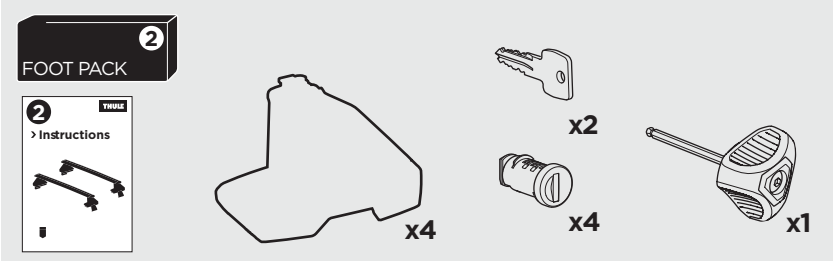

## Kit 5178

SUBARU Impreza, 4-dr Sedan, 11-16 / \*12-17  
 SUBARU WRX, 4-dr Sedan, 14-17

\*North America

ISO 11154-E

THULE WingBar Evo	THULE WingBar Edge	THULE WingBar	THULE SquareBar	<b>Evo</b> X (scale)	<b>Edge</b> X (scale)
<b>SUBARU Impreza</b> , 4-dr Sedan, 11-16 / *12-17				43,5	J
<b>SUBARU WRX</b> , 4-dr Sedan, 14-17				43,5	J

THULE ProBar	THULE SlideBar	<b>X (mm/inch)</b>		
<b>SUBARU Impreza</b> , 4-dr Sedan, 11-16 / *12-17		1086 mm / 42 3/4"		
<b>SUBARU WRX</b> , 4-dr Sedan, 14-17		1086 mm / 42 3/4"		

THULE WingBar Evo	THULE WingBar Edge	THULE WingBar	THULE SquareBar	<b>Evo</b> Y (scale)	<b>Edge</b> Y (scale)
<b>SUBARU Impreza</b> , 4-dr Sedan, 11-16 / *12-17				37,5	D
<b>SUBARU WRX</b> , 4-dr Sedan, 14-17				37,5	D

THULE ProBar	THULE SlideBar	<b>Y (mm/inch)</b>		
<b>SUBARU Impreza</b> , 4-dr Sedan, 11-16 / *12-17		1026 mm / 40 3/8"		
<b>SUBARU WRX</b> , 4-dr Sedan, 14-17		1026 mm / 40 3/8"		

	<b>W (mm/inch)</b>	<b>Z (mm/inch)</b>
<b>SUBARU Impreza</b> , 4-dr Sedan, 11-16 / *12-17	700 mm / 27 1/2"	240 mm / 9 1/2"
<b>SUBARU WRX</b> , 4-dr Sedan, 14-17	700 mm / 27 1/2"	240 mm / 9 1/2"