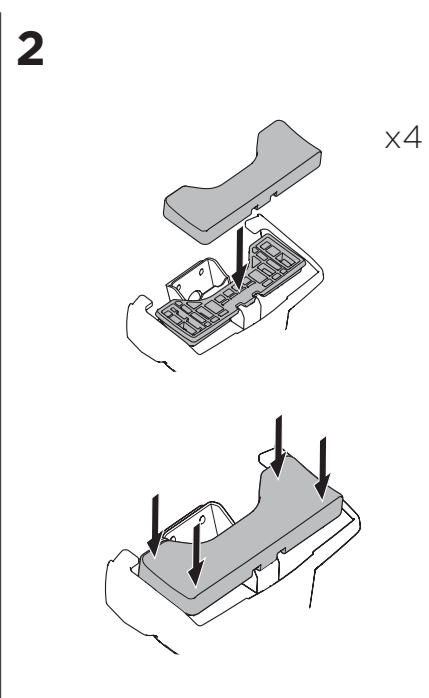

## Kit 5178

SUBARU Impreza, 4-dr Sedan, 11-16 / \*12-17  
 SUBARU WRX, 4-dr Sedan, 14-17

\*North America

ISO 11154-E

THULE WingBar Evo	THULE WingBar Edge	THULE WingBar	THULE SquareBar	<b>Evo</b> X (scale)	<b>Edge</b> X (scale)
<b>SUBARU Impreza</b> , 4-dr Sedan, 11-16 / *12-17				43,5	J
<b>SUBARU WRX</b> , 4-dr Sedan, 14-17				43,5	J

THULE ProBar	THULE SlideBar	<b>X (mm/inch)</b>		
<b>SUBARU Impreza</b> , 4-dr Sedan, 11-16 / *12-17		1086 mm / 42 3/4"		
<b>SUBARU WRX</b> , 4-dr Sedan, 14-17		1086 mm / 42 3/4"		

THULE WingBar Evo	THULE WingBar Edge	THULE WingBar	THULE SquareBar	<b>Evo</b> Y (scale)	<b>Edge</b> Y (scale)
<b>SUBARU Impreza</b> , 4-dr Sedan, 11-16 / *12-17				37,5	D
<b>SUBARU WRX</b> , 4-dr Sedan, 14-17				37,5	D

THULE ProBar	THULE SlideBar	<b>Y (mm/inch)</b>		
<b>SUBARU Impreza</b> , 4-dr Sedan, 11-16 / *12-17		1026 mm / 40 3/8"		
<b>SUBARU WRX</b> , 4-dr Sedan, 14-17		1026 mm / 40 3/8"		

	<b>W (mm/inch)</b>	<b>Z (mm/inch)</b>
<b>SUBARU Impreza</b> , 4-dr Sedan, 11-16 / *12-17	700 mm / 27 1/2"	240 mm / 9 1/2"
<b>SUBARU WRX</b> , 4-dr Sedan, 14-17	700 mm / 27 1/2"	240 mm / 9 1/2"