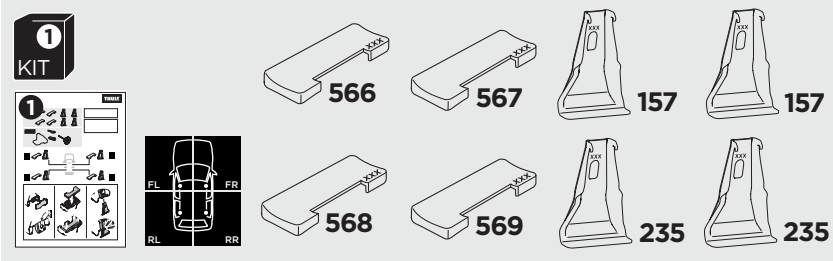

## Kit 5178

SUBARU Impreza, 4-dr Sedan, 11-16 / \*12-17  
 SUBARU WRX, 4-dr Sedan, 14-17

\*North America

ISO 11154-E

THULE WingBar Evo	THULE WingBar Edge	THULE WingBar	THULE SquareBar	<b>Evo</b> X (scale)	<b>Edge</b> X (scale)
<b>SUBARU Impreza</b> , 4-dr Sedan, 11-16 / *12-17				43,5	J
<b>SUBARU WRX</b> , 4-dr Sedan, 14-17				43,5	J

THULE ProBar	THULE SlideBar	<b>X (mm/inch)</b>		
<b>SUBARU Impreza</b> , 4-dr Sedan, 11-16 / *12-17		1086 mm / 42 3/4"		
<b>SUBARU WRX</b> , 4-dr Sedan, 14-17		1086 mm / 42 3/4"		

THULE WingBar Evo	THULE WingBar Edge	THULE WingBar	THULE SquareBar	<b>Evo</b> Y (scale)	<b>Edge</b> Y (scale)
<b>SUBARU Impreza</b> , 4-dr Sedan, 11-16 / *12-17				37,5	D
<b>SUBARU WRX</b> , 4-dr Sedan, 14-17				37,5	D

THULE ProBar	THULE SlideBar	<b>Y (mm/inch)</b>		
<b>SUBARU Impreza</b> , 4-dr Sedan, 11-16 / *12-17		1026 mm / 40 3/8"		
<b>SUBARU WRX</b> , 4-dr Sedan, 14-17		1026 mm / 40 3/8"		

	<b>W (mm/inch)</b>	<b>Z (mm/inch)</b>
<b>SUBARU Impreza</b> , 4-dr Sedan, 11-16 / *12-17	700 mm / 27 1/2"	240 mm / 9 1/2"
<b>SUBARU WRX</b> , 4-dr Sedan, 14-17	700 mm / 27 1/2"	240 mm / 9 1/2"