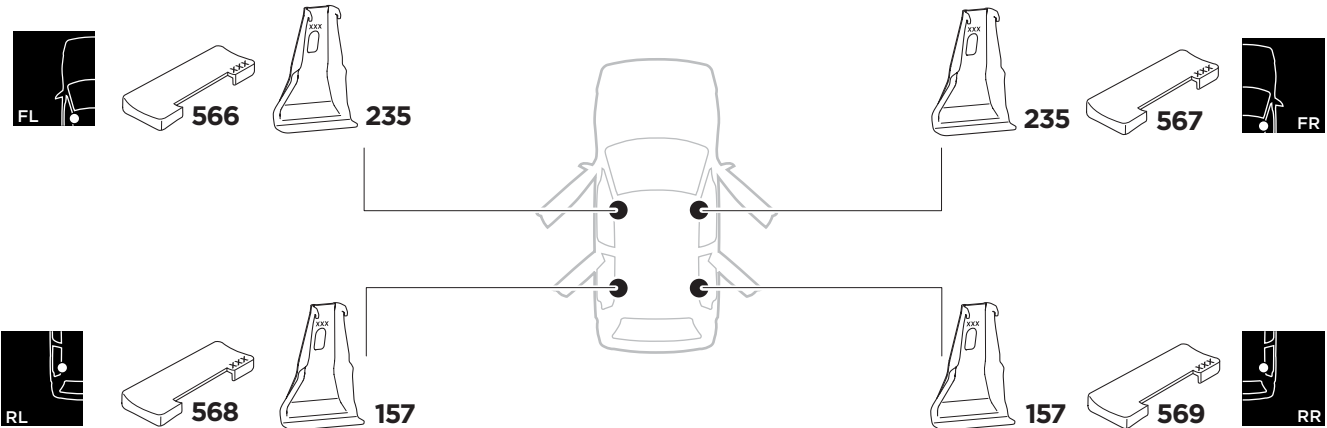

## Kit 5178

SUBARU Impreza, 4-dr Sedan, 11-16 / \*12-17  
 SUBARU WRX, 4-dr Sedan, 14-17

\*North America

ISO 11154-E

THULE WingBar Evo	THULE WingBar Edge	THULE WingBar	THULE SquareBar	<b>Evo</b> X (scale)	<b>Edge</b> X (scale)
<b>SUBARU Impreza</b> , 4-dr Sedan, 11-16 / *12-17				43,5	J
<b>SUBARU WRX</b> , 4-dr Sedan, 14-17				43,5	J

THULE ProBar	THULE SlideBar	<b>X (mm/inch)</b>		
<b>SUBARU Impreza</b> , 4-dr Sedan, 11-16 / *12-17		1086 mm / 42 3/4"		
<b>SUBARU WRX</b> , 4-dr Sedan, 14-17		1086 mm / 42 3/4"		

THULE WingBar Evo	THULE WingBar Edge	THULE WingBar	THULE SquareBar	<b>Evo</b> Y (scale)	<b>Edge</b> Y (scale)
<b>SUBARU Impreza</b> , 4-dr Sedan, 11-16 / *12-17				37,5	D
<b>SUBARU WRX</b> , 4-dr Sedan, 14-17				37,5	D

THULE ProBar	THULE SlideBar	<b>Y (mm/inch)</b>		
<b>SUBARU Impreza</b> , 4-dr Sedan, 11-16 / *12-17		1026 mm / 40 3/8"		
<b>SUBARU WRX</b> , 4-dr Sedan, 14-17		1026 mm / 40 3/8"		

	<b>W (mm/inch)</b>	<b>Z (mm/inch)</b>
<b>SUBARU Impreza</b> , 4-dr Sedan, 11-16 / *12-17	700 mm / 27 1/2"	240 mm / 9 1/2"
<b>SUBARU WRX</b> , 4-dr Sedan, 14-17	700 mm / 27 1/2"	240 mm / 9 1/2"